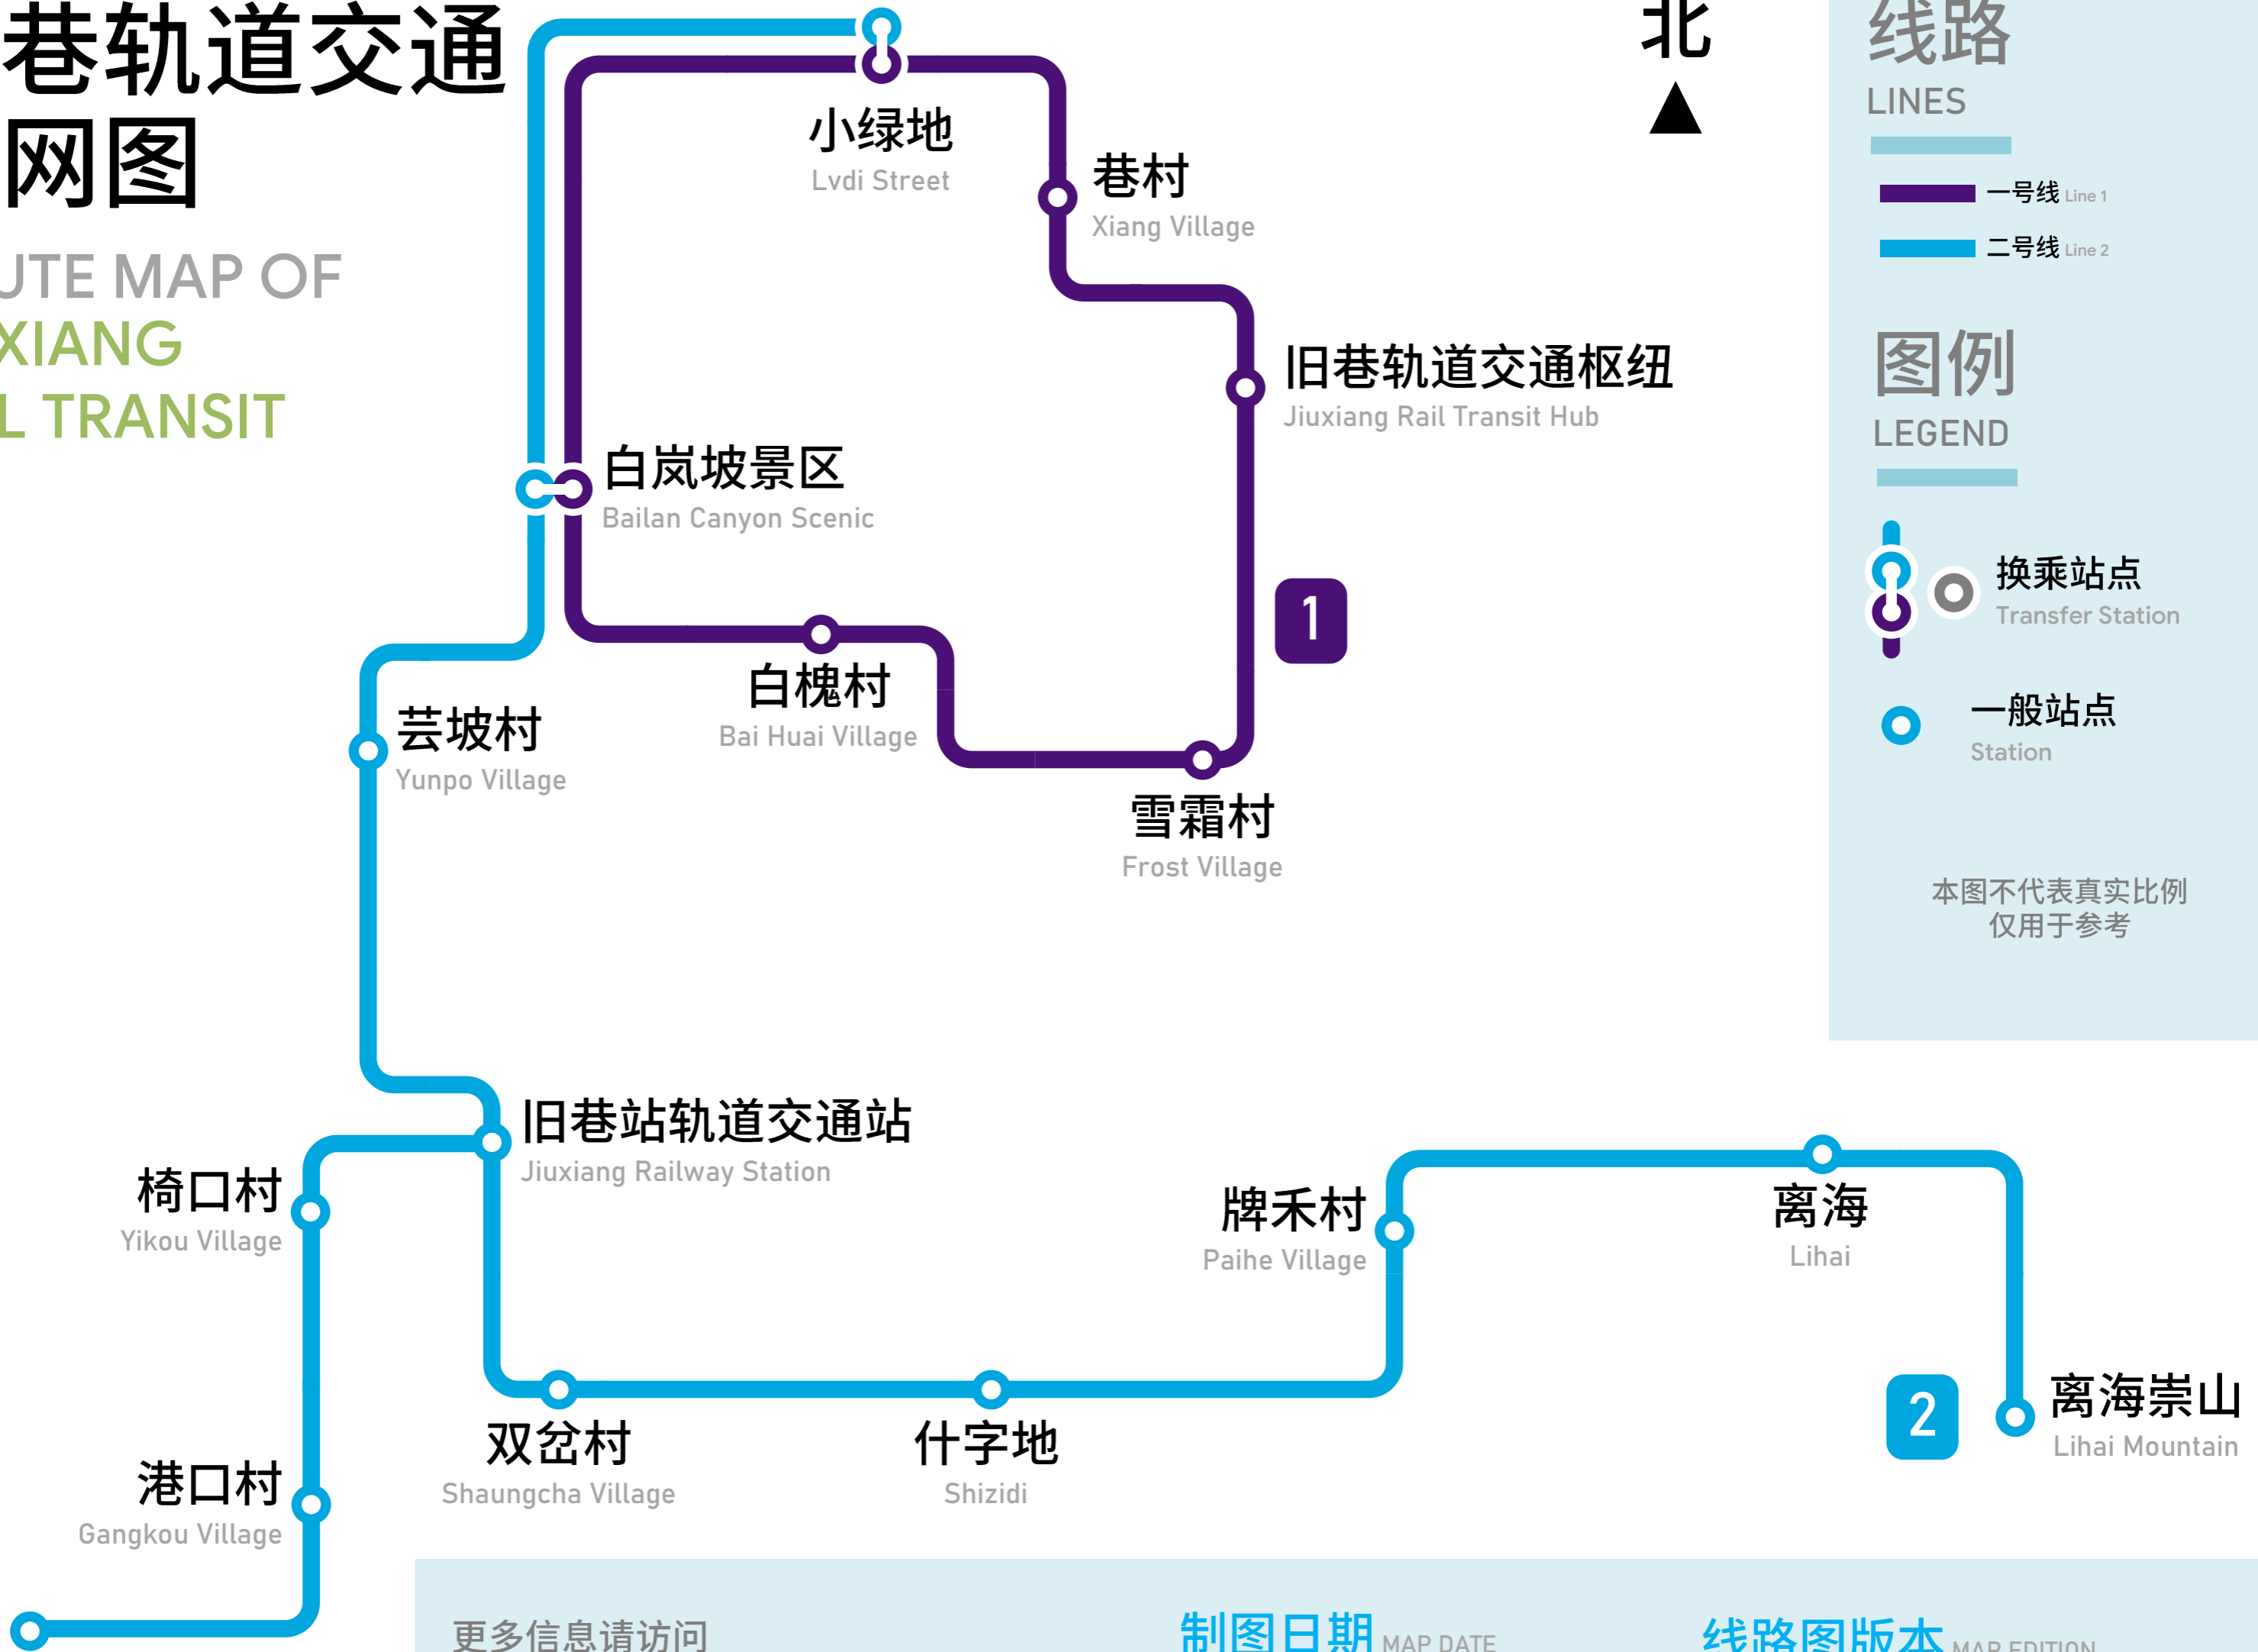

# 旧巷轨道交通 路网图

ROUTE MAP OF  
JIUXIANG  
RAIL TRANSIT

## 线路

LINES

- 一号线 Line 1
- 二号线 Line 2

## 图例

LEGEND

- 换乘站点  
Transfer Station
- 一般站点  
Station

本图不代表真实比例  
仅用于参考

更多信息请访问

<https://wiki.hydcraft.cn/>

FOR MORE INFORMATION SEE

制图日期 MAP DATE

2022/7/31

线路图版本 MAP EDITION

1

旧巷客运港

Jiuxiang Passenger Port