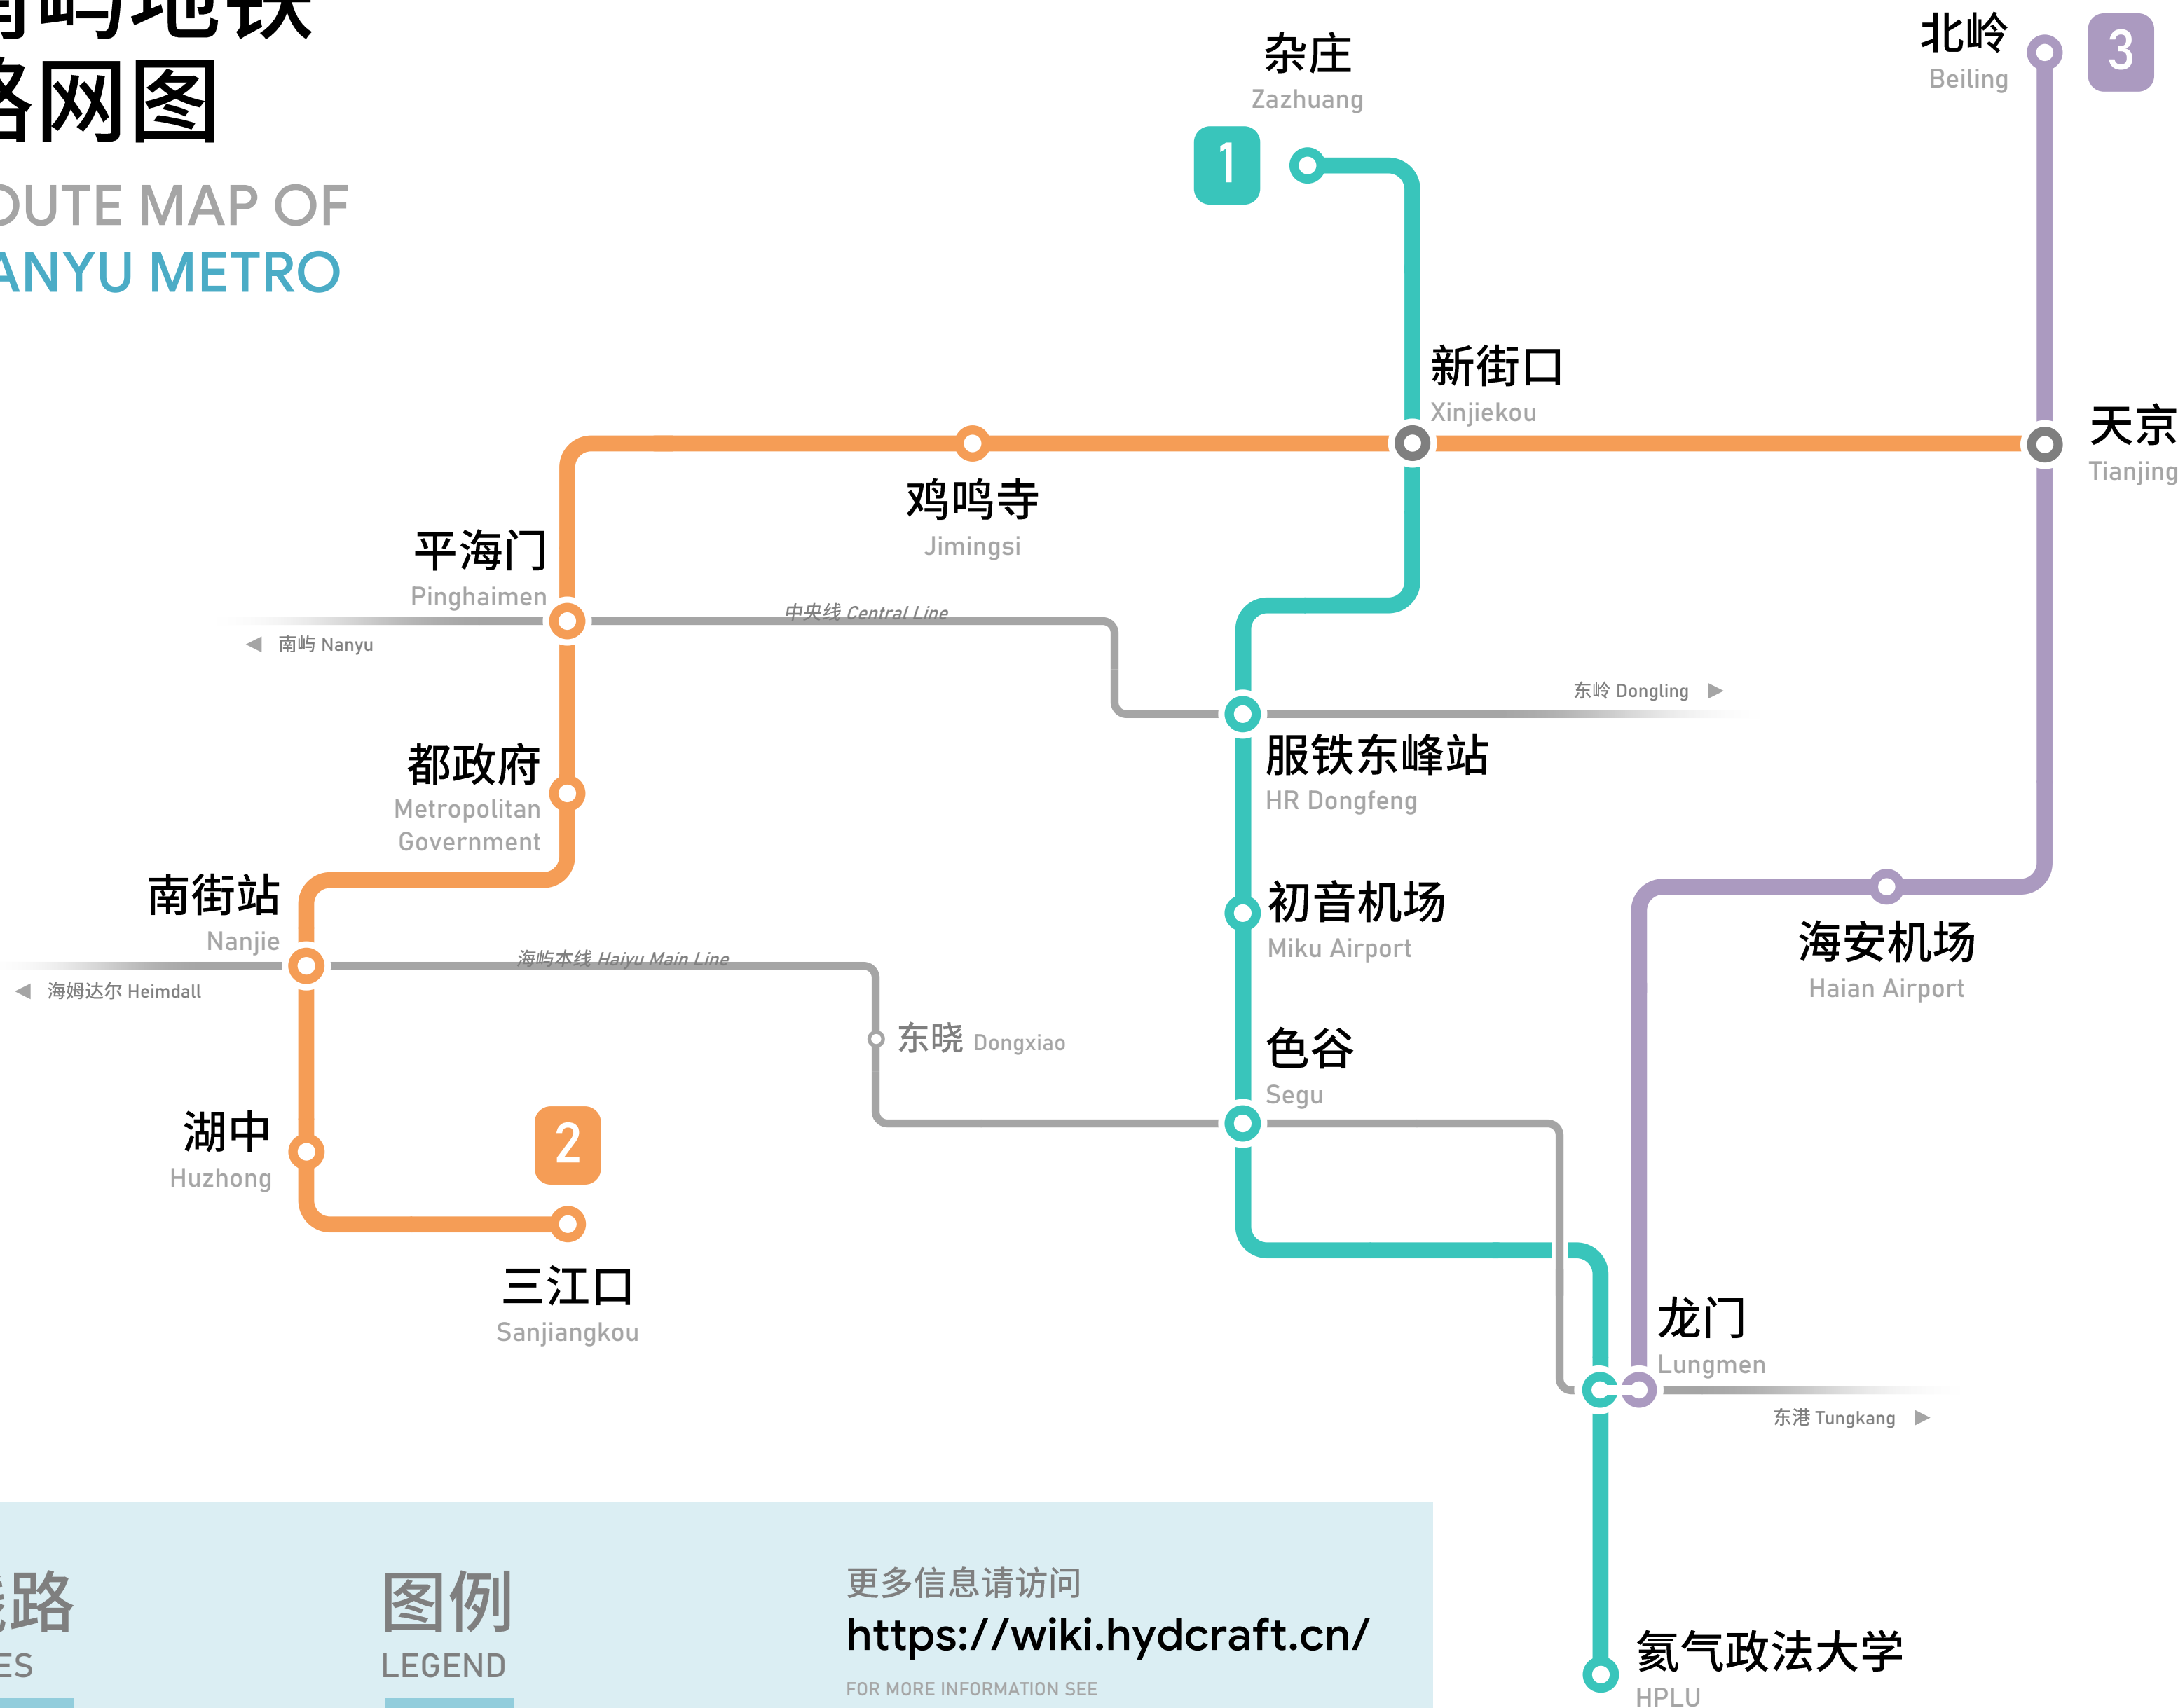

南屿地铁 路网图

ROUTE MAP OF
NANYU METRO

北
▲

线路

LINES

- 一号线 Line 1
- 二号线 Line 2
- 三号线 Line 3
- 服铁线路 HR Lines

图例

LEGEND

- 换乘站点 Transfer Station
- 一般站点 Station

更多信息请访问

<https://wiki.hydcraft.cn/>

FOR MORE INFORMATION SEE

线路图信息 MAP INFORMATION

规划 Planing 服务器管理委员会 Server Administration Commission

制图日期 MAP DATE

2022/7/31

线路图版本 MAP EDITION

1

本图不代表真实比例，
仅用于参考。