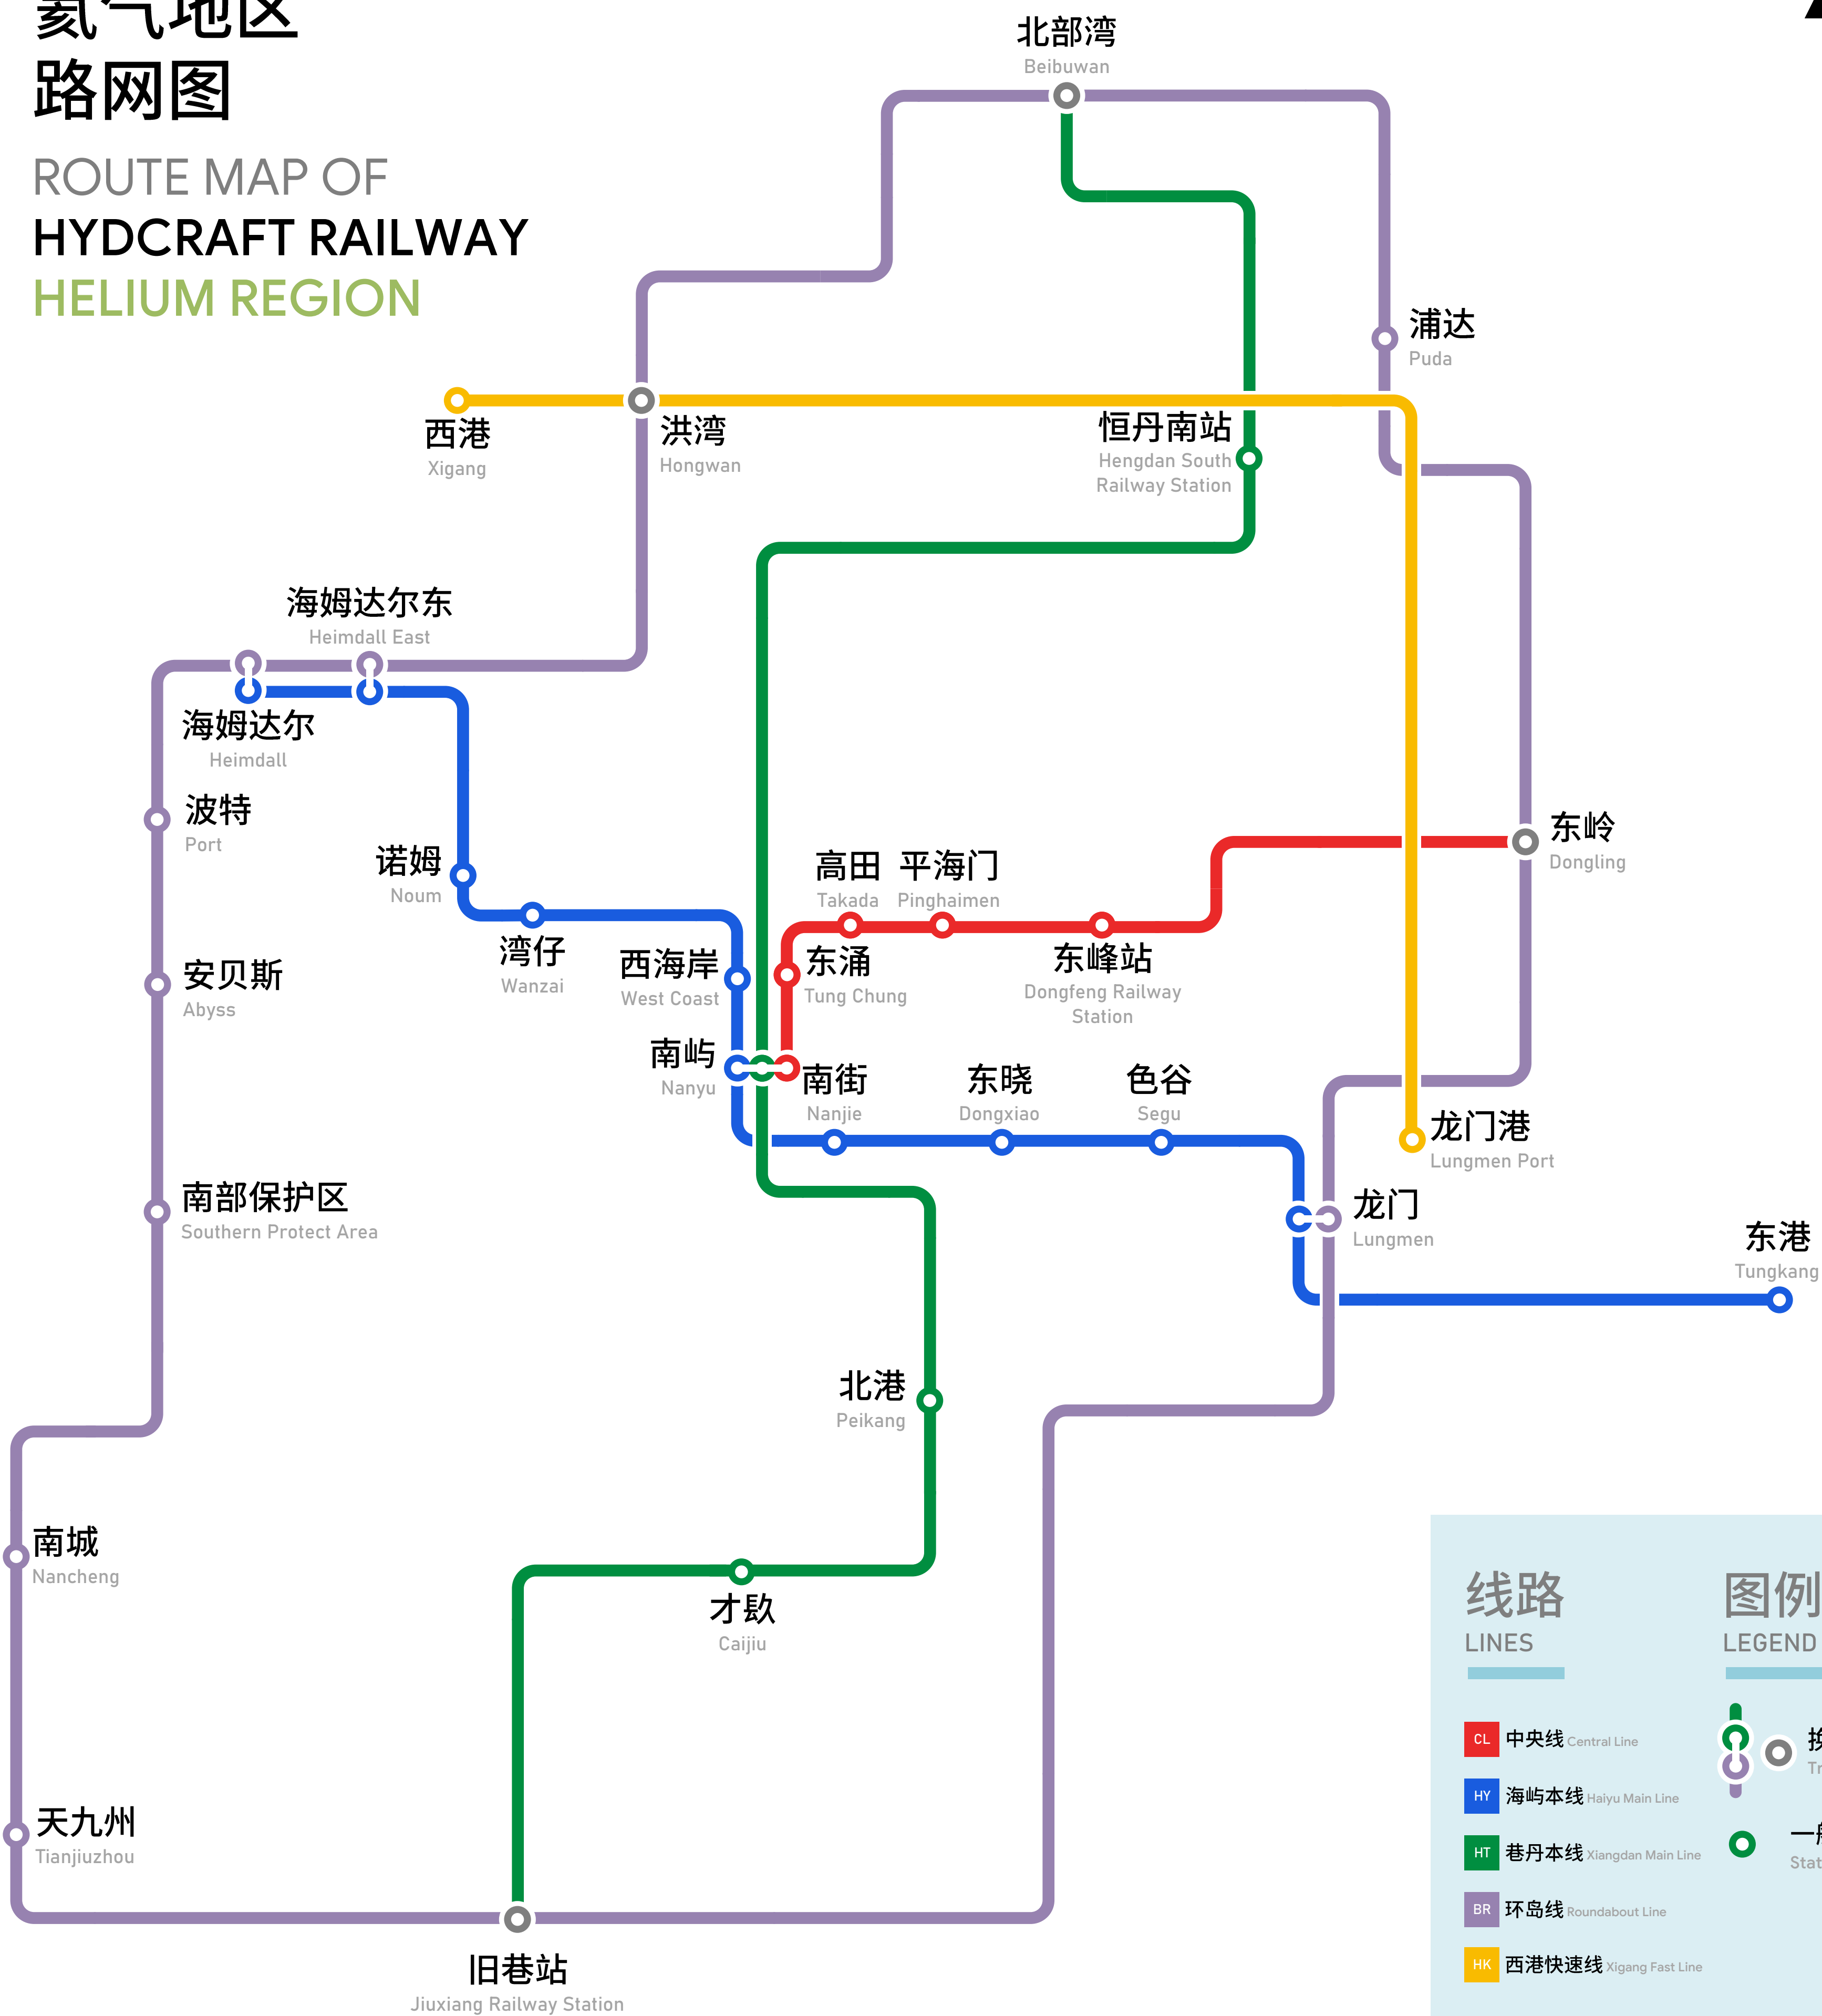

氦气服有铁路 氦气地区 路网图

ROUTE MAP OF HYDCRAFT RAILWAY HELIUM REGION

北
▲

线路

LINES

- CL 中央线 Central Line
- HY 海屿本线 Haiyu Main Line
- HT 巷丹本线 Xiangdan Main Line
- BR 环岛线 Roundabout Line
- HK 西港快速线 Xigang Fast Line

图例

LEGEND

- 换乘站点 Transfer Station
- 一般站点 Station

更多信息请访问
<https://wiki.hydcraft.cn/>

FOR MORE INFORMATION SEE

制图日期 MAP DATE
2022/8/2

线路图版本 MAP EDITION
1.2

本图不代表真实比例，仅用于参考。